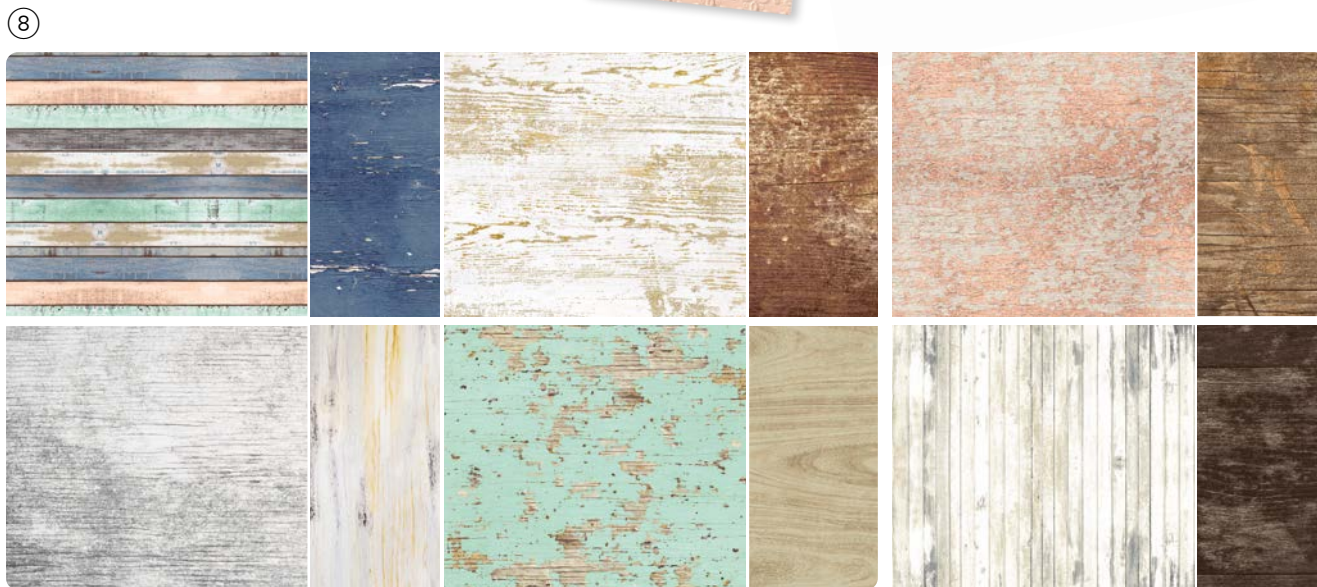

4

PETAL PINK

POOL PARTY

MISTY MOONLIGHT

PECAN PIE

BASIC BEIGE

SMOKY SLATE

10% **BUNDLED SAVINGS** **1-2. COUNTRY BIRDHOUSE BUNDLE** • 163401 | \$91.00 AUD | \$110.00 NZD \$81.75 AUD | \$99.00 NZD • Stamp Set + Dies